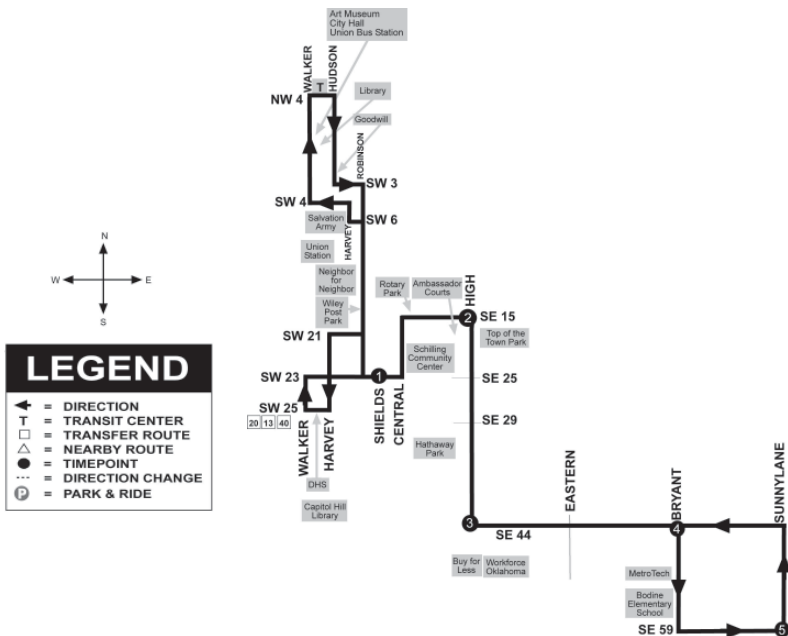

# ROUTE 14: SE 59<sup>TH</sup> & SUNNYLANE